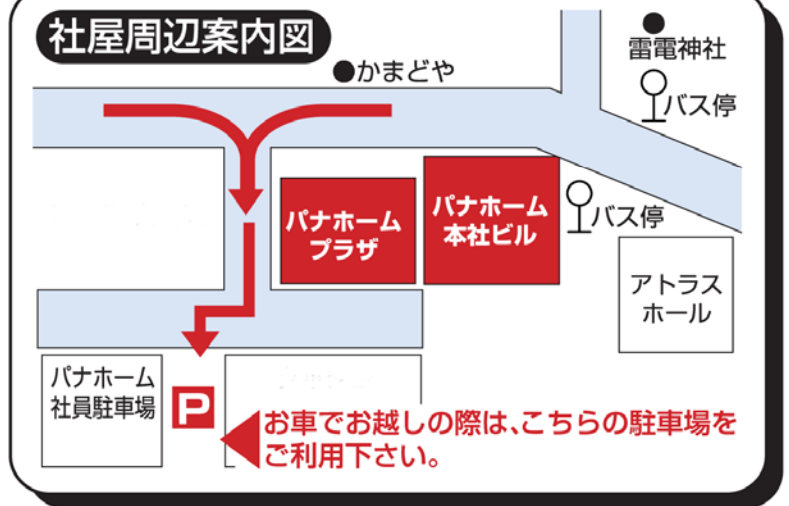

社屋周辺案内図

■お問合せは...

株式会社 **パナホーム北関東**

〒321-0901 栃木県宇都宮市平出町4067番地3

0120-21-7470

ホームページアドレス ▶ <http://www.panahome-tg.co.jp>