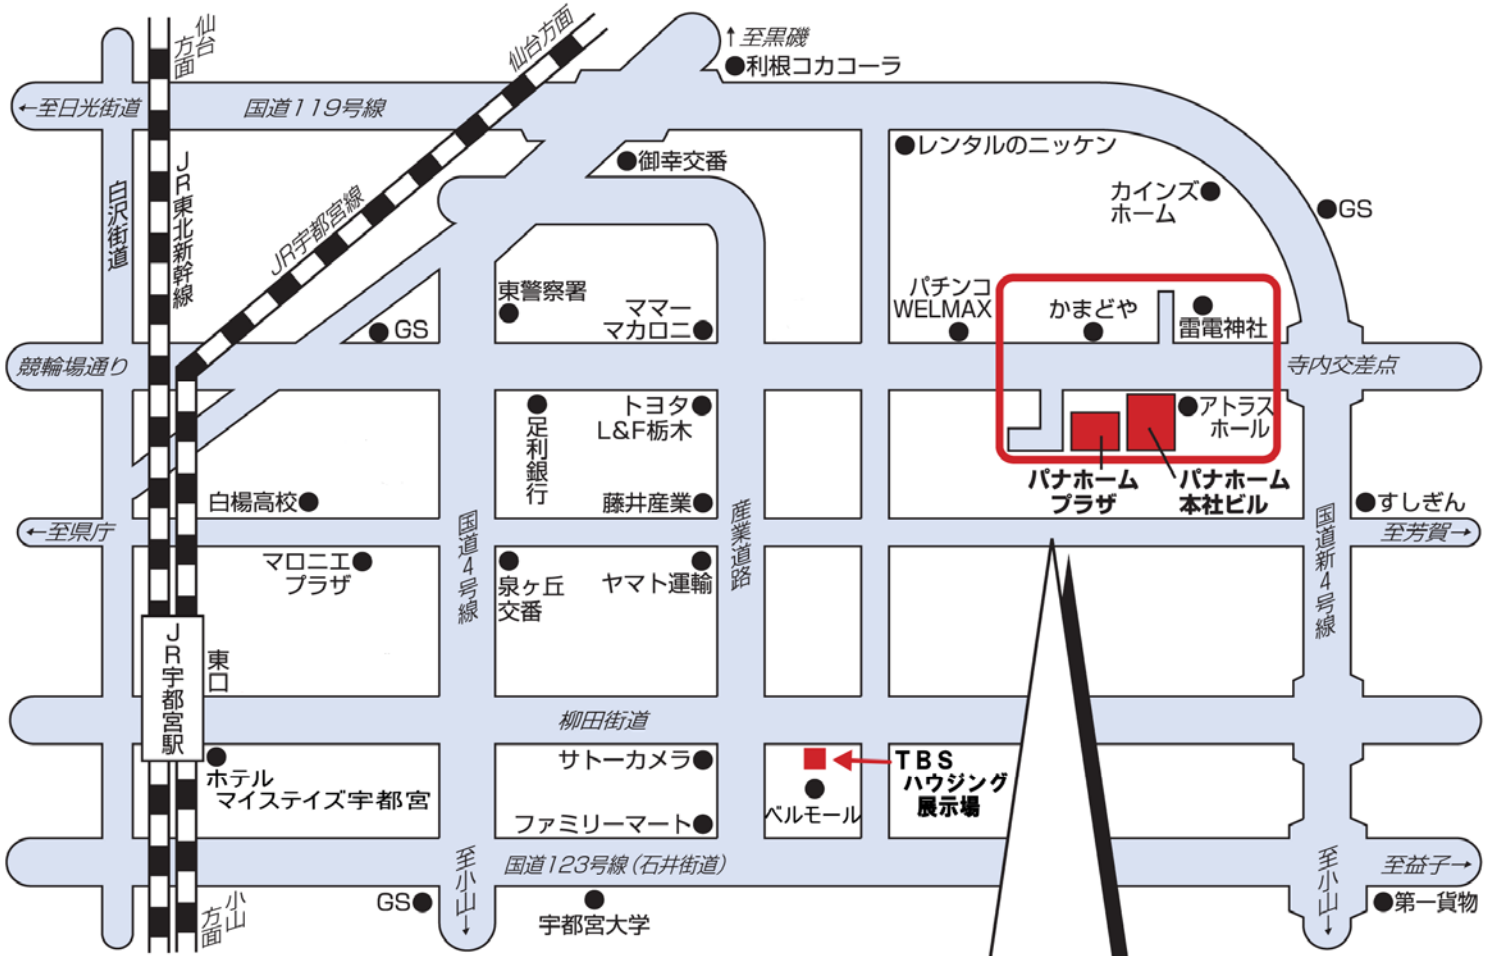

# 株式会社 パナホーム北関東 社屋案内図

## ■ 高速道路をご利用の方

<東京方面から>

東北自動車道

栃木都賀JCTにて北関東自動車道に乗り換え(宇都宮・上三川方面)、上三川IC下車

国道新4号線を北上(黒磯方面)

寺内交差点を左折

<那須方面から>

東北自動車道

宇都宮IC下車

宇都宮北道路、終点下車左折(宇都宮環状線)

JR東北本線ガード通過後(約1km)寺内交差点を右折

## ■ 電車・バスをご利用の方

JR宇都宮駅下車

JR宇都宮駅西口⑨番のりば「越戸経由柳田車庫行き」乗車  
平出雷電神社前にて下車(バス乗車時間:約15~20分)、  
徒歩1分